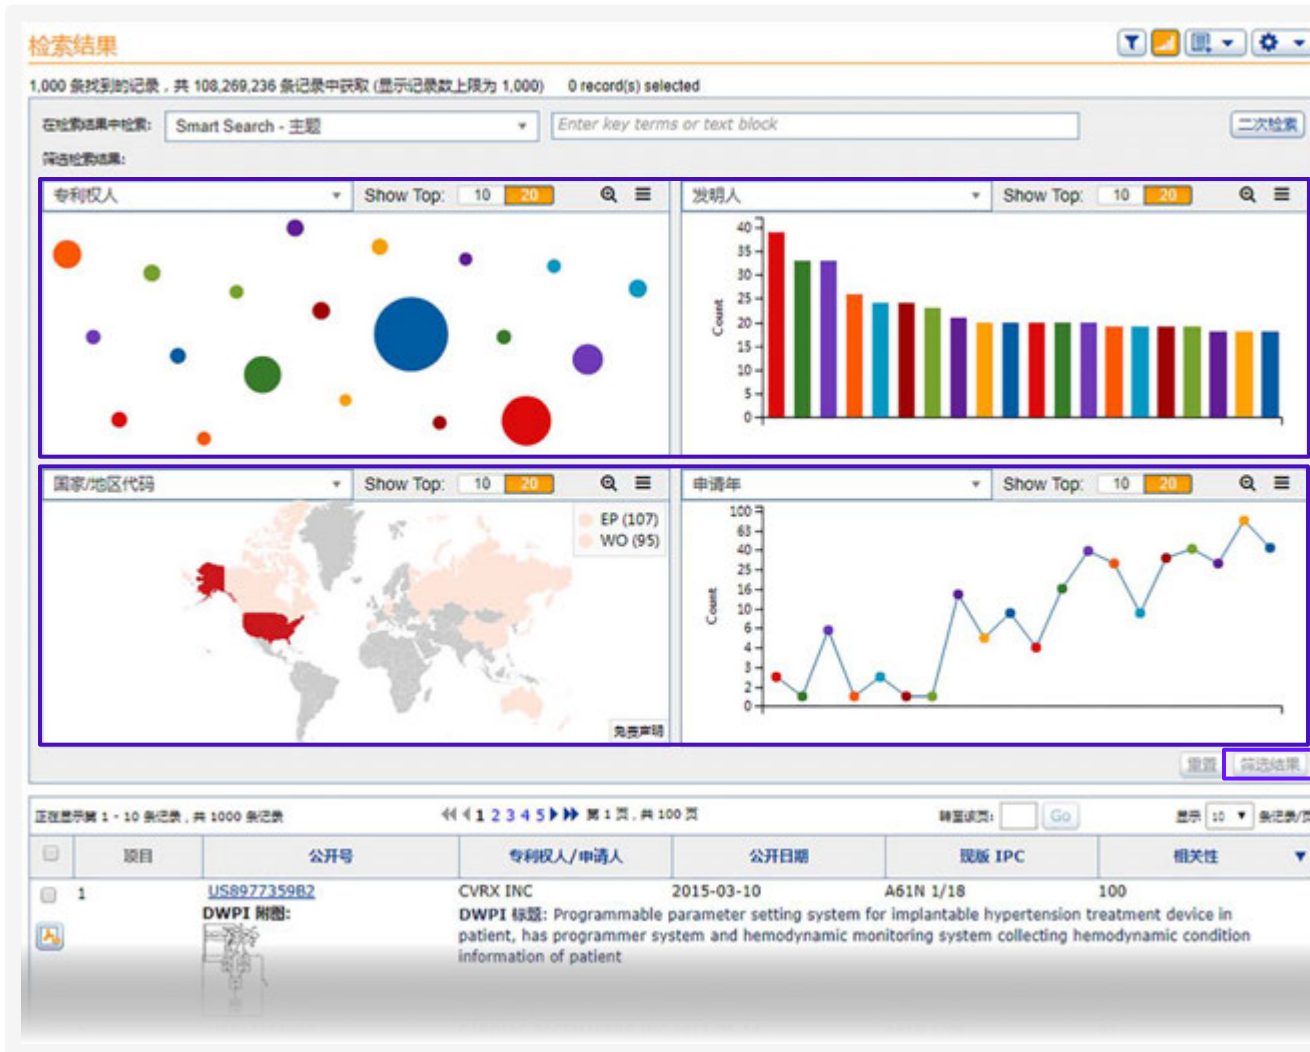

# 结果仪表盘：聚焦最相关的结果

结果仪表盘可轻松聚焦于检索结果中的可操作信息。

## 查看、精炼、重复

- 可视化图表显示热门项目, 以便您快速查看结果, 选择相关条块、气泡等, 并可单击**筛选结果**聚焦于可操作的信息
- 筛选后的结果包括更新的可视化图表让您继续查看和精炼, 直至找到您真正想要的结果

## 简单、直观的筛选器

- 简洁明了、易于使用的可视化图表使新手和专家都可轻松提取重要信息
- 快速将结果聚焦在最大的参与者和最热门的地区, 以分析技术或竞争现状与格局
- 筛选后的结果会显示包含您所选任意项目的记录, 但这些记录必须包含至少一个来自每个可视化图表的选定项目

## 快速重新聚焦

- 快速重置为原始结果, 以便您可以重新聚焦精炼后的检索结果