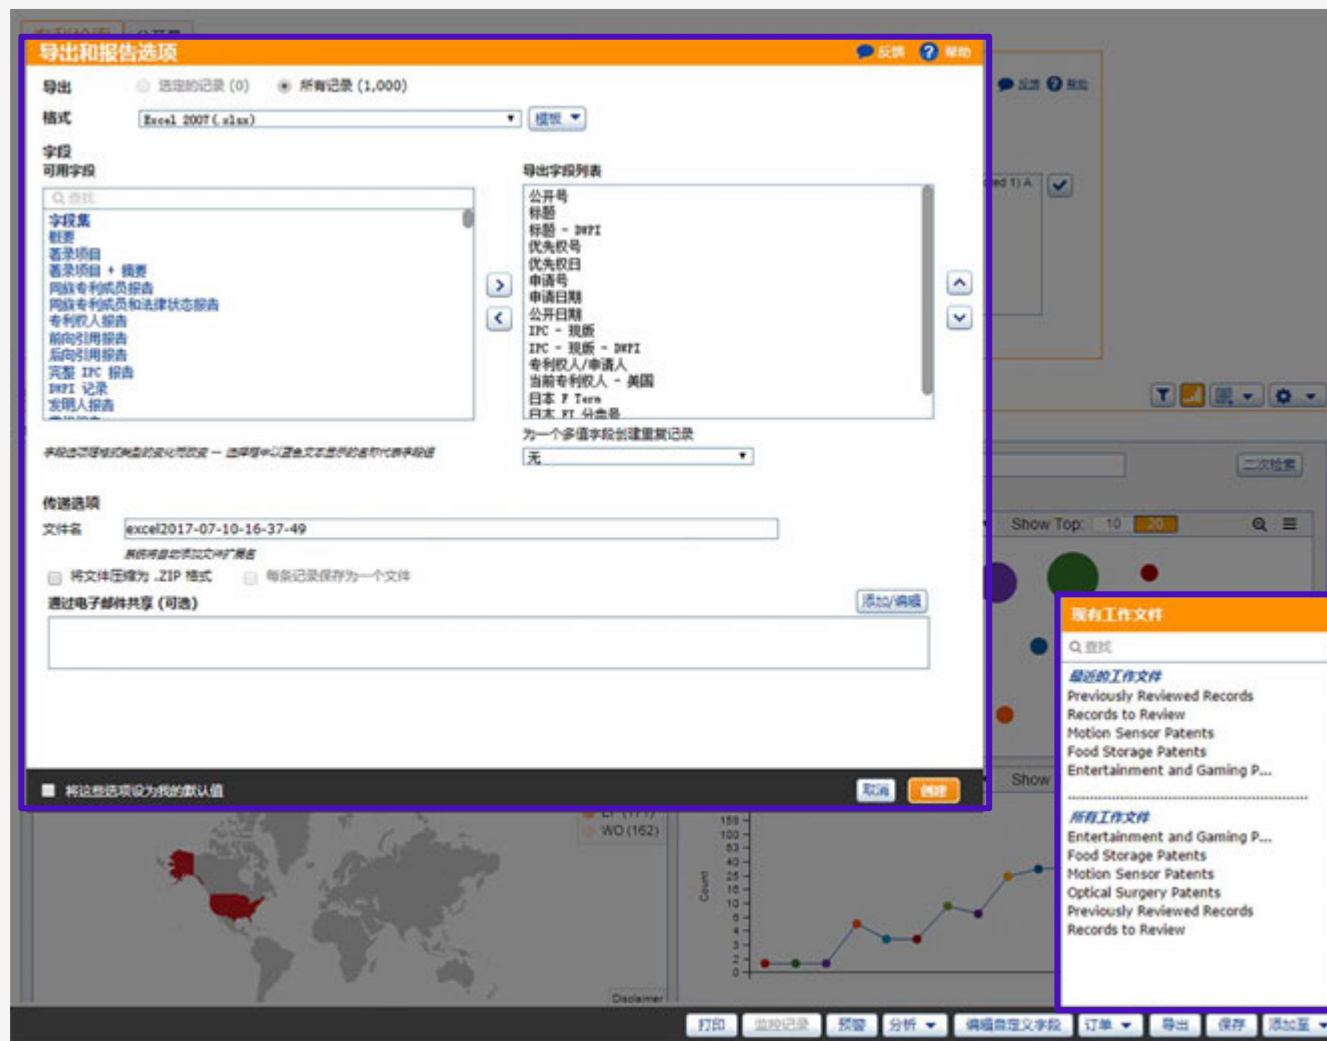

轻松保存工作和导出数据

Derwent Innovation 可轻松保存您的工作以便将来查看，或导出您的研究结果以用于进一步的分析或报告。

轻松导出数据

- 字段选择框可轻松加入您需要的数据
- 使用 *可用* 字段列表上的 *查找* 工具找到特定字段
- “模板”按钮可帮助您快速制作和应用自定义报表
- “将文件压缩为 .ZIP 格式”保持取消选中状态，直至您退出系统或再次选中该选项

快速保存研究结果

- *现有工作文件* 可让您快速保存研究结果
- 最近使用过的五个工作文件显示在菜单顶部以方便访问
- 通过 *最近的工作文件* 列表上方的 *查找* 工具轻松找到特定工作文件